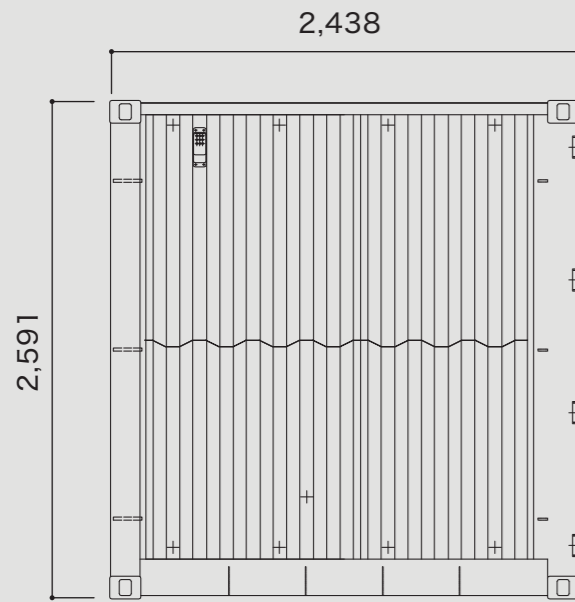

10ft CONTAINER

10フィートコンテナ