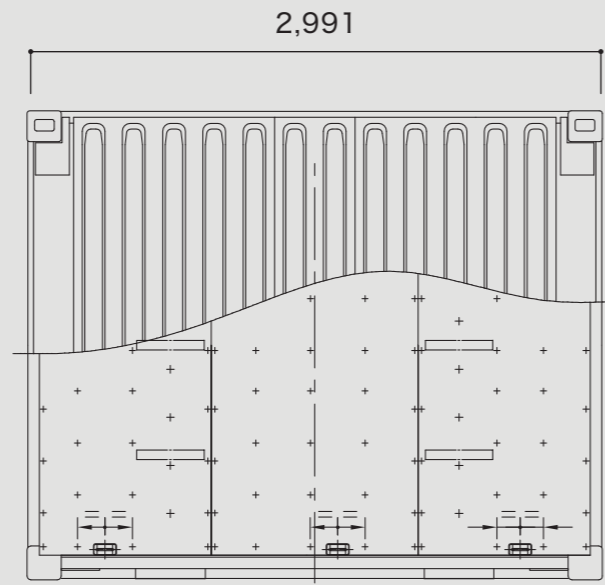

10ft CONTAINER

10フィートコンテナ