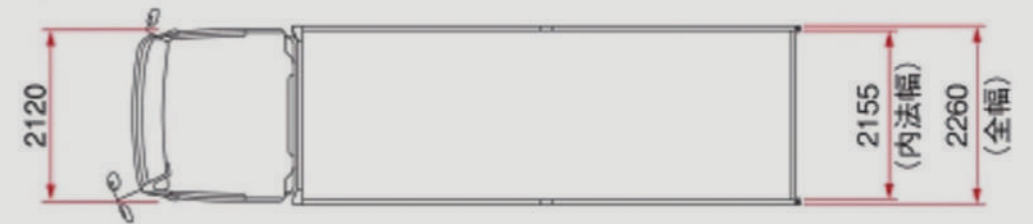

TRAILER

トレーラー