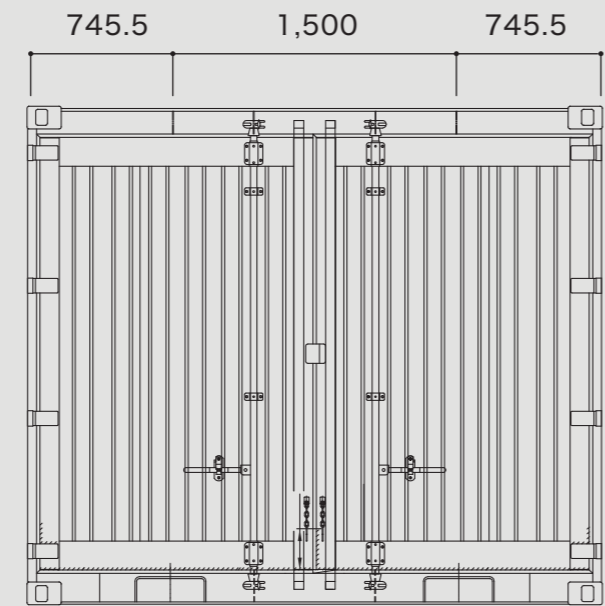

10ft CONTAINER

10フィートコンテナ