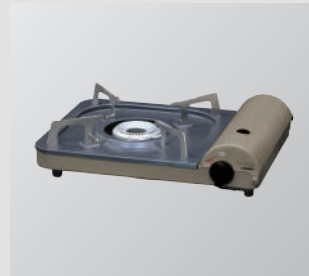

サイズ W220×D330×H500mm
重量 約2kg

> オサメット
本体価格: ¥4,000 (税込)

サイズ 281×210×45mm
重量 約375g

> EVERBright スーパーランタン
本体価格: ¥7,000 (税込)

サイズ 97×133×220mm
重量 約492g

> LEDハンドライト
本体価格: ¥780 (税込)

サイズ 約φ55×195mm
重量 約87g

> カセットコンロ
本体価格: ¥4,800 (税込)