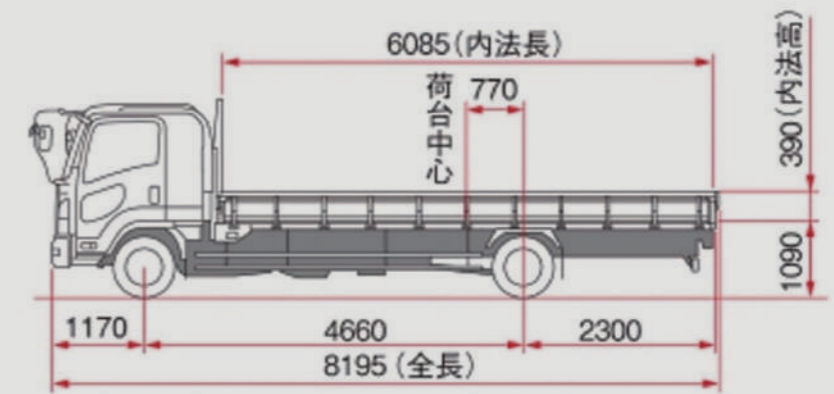

TRAILER

トレーラー