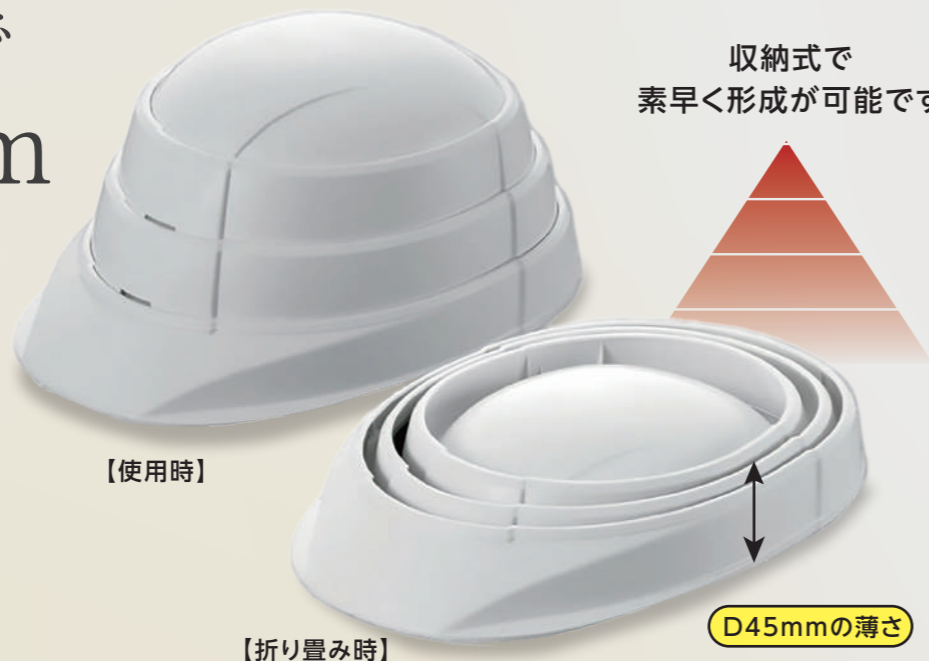

電池	容量	AC定格出力	AC(コンセント)	USB-C	USB-A	シガーソケット
リン酸鉄リチウムイオン電池	2560Wh	2000W	× 6	× 3	× 2	× 2

充電・給電回数、使用時間の目安

iPhone 15	ノートPC	小型冷蔵庫	電気毛布	電子レンジ	ドライヤー	タブレット端末
約159回	約41回	約40時間	約33時間	約2.3時間	約1.9時間	約107回

その他の特徴

- GaN(窒化ガリウム)搭載
- 超大容量・超高出力モデル
- 持ち運びやすいキャスター付き
- リン酸鉄リチウムイオン電池採用
- 約10年使える長寿命
- アプリ対応
- 約2.7時間で満充電できる超急速充電
- 最大960W入力のソーラー並列充電
- 災害時に備え満充電で保管可能

EMERGENCY SUPPLIE OSAMET

A4サイズで
薄さ45mm

収納式で
素早く形成が可能です

【使用時】

【折り畳み時】

D45mmの薄さ

POINT 特長

01. オサメットと防災用品は区分けされたセパレート式パッケージ
02. 切り込みの利用でオサメットのみの取り出し可
03. オサメットは国家検定に合格した高い安全性
04. 誰でも簡単に素早くかぶれる設計
05. A4パッケージは省スペースの利点を発揮
06. 部署ごとに色分けすることも可能(ホワイト、オレンジ、ブルー)