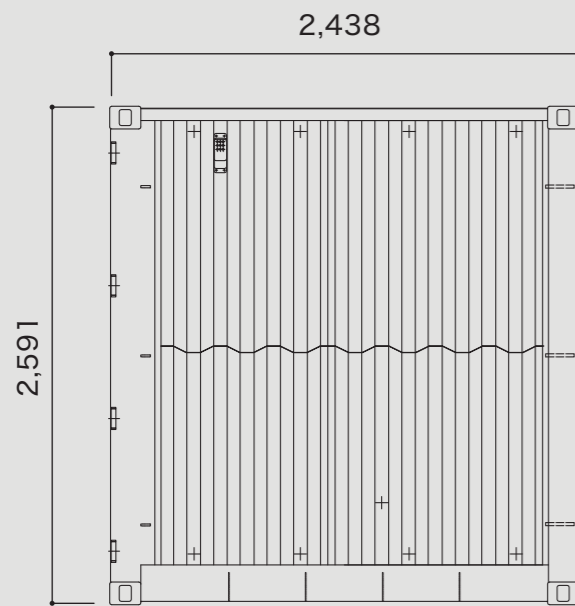

10ft CONTAINER

10フィートコンテナ