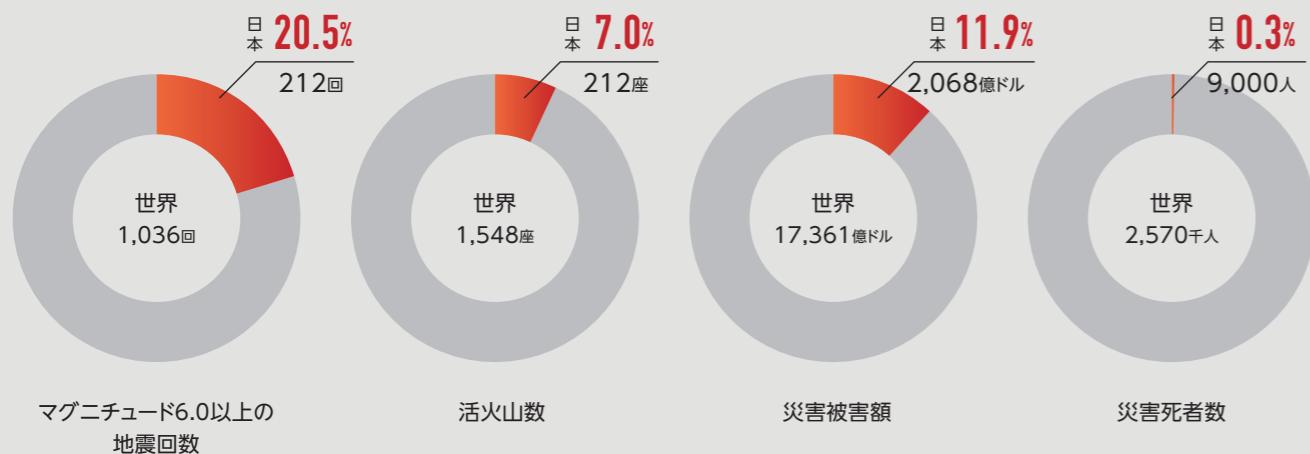

在宅避難の ススメ

自然災害の多い国、日本

日本の国土の面積は全世界のたった0.28%しかないにも関わらず、全世界で起こったマグニチュード6以上の地震の20.5%が日本で起こり、全世界の活火山の7.0%が日本にあります。また、全世界の災害で受けた被害金額の11.9%が日本の被害金額となっています。このように、日本は世界でも災害の割合が高い国です。

▶ 在宅避難の必要性

これまでの大規模地震などの経験を通して、日本全国の都道府県・市区町村では災害時における「在宅避難」の必要性が再認識され、導入への取り組みが進められています。